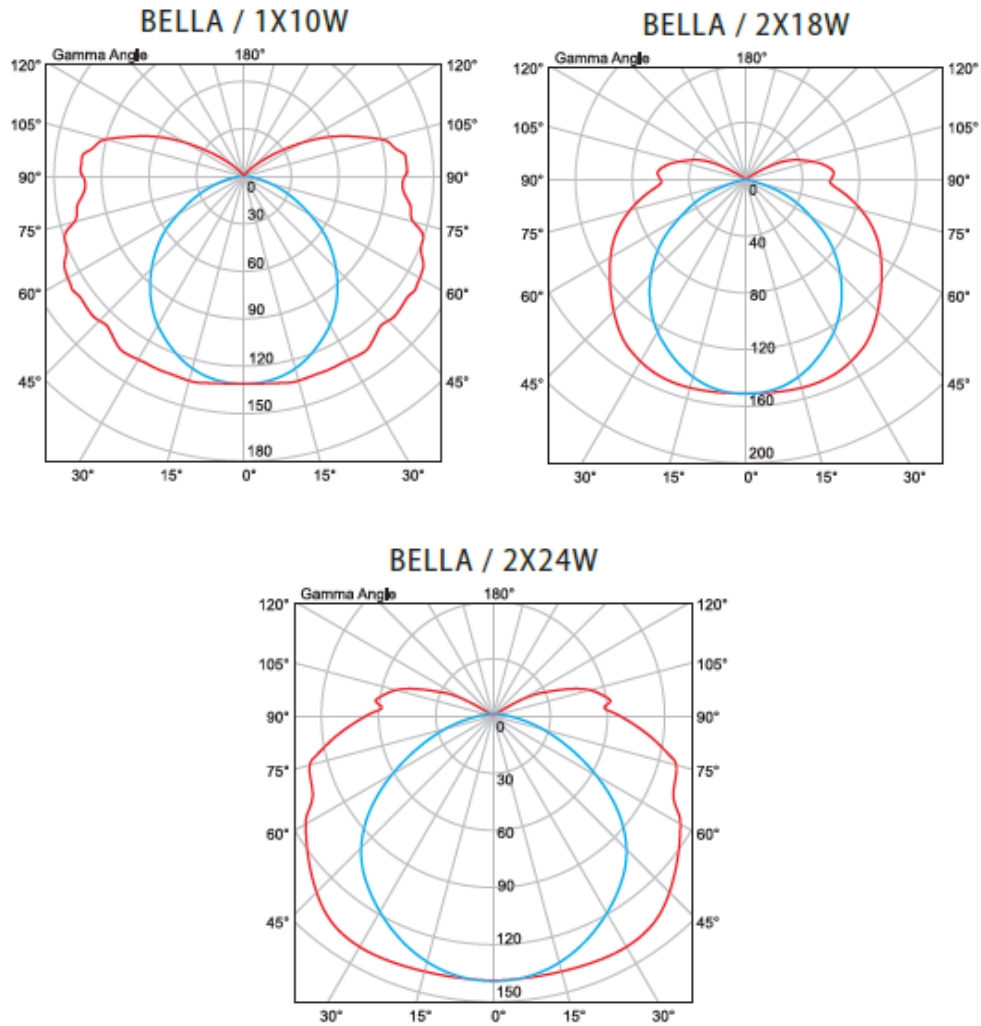

## Variants and dimensions

Watt	Colour temp. (K)	Colour body	Size			Catalogue number	Packing (pcs)
			Length	Width	Height		
1X10W	6400	grey	670	86	100	9BM110LEDCW	12
1X10W	4000	grey	670	86	100	9BM110LED	12
2X10W	6400	grey	670	131	100	9BM210LEDCW	9
2X10W	4000	grey	670	131	100	9BM210LED	9
1X18W	6400	grey	1270	86	100	9BM118LEDCW	9
1X18W	4000	grey	1270	86	100	9BM118LED	9
2X18W	6400	grey	1270	131	100	9MB218LEDCW	6
2X18W	4000	grey	1270	131	100	9MB218LED	6
1X24W	6400	grey	1570	106	110	9MB124LEDCW	6
1X24W	4000	grey	1570	106	110	9MB124LED	6
2X24W	6400	grey	1570	166	110	9MB224LEDCW	4
2X24W	4000	grey	1570	166	110	9MB224LED	4

## Luminous distribution curves